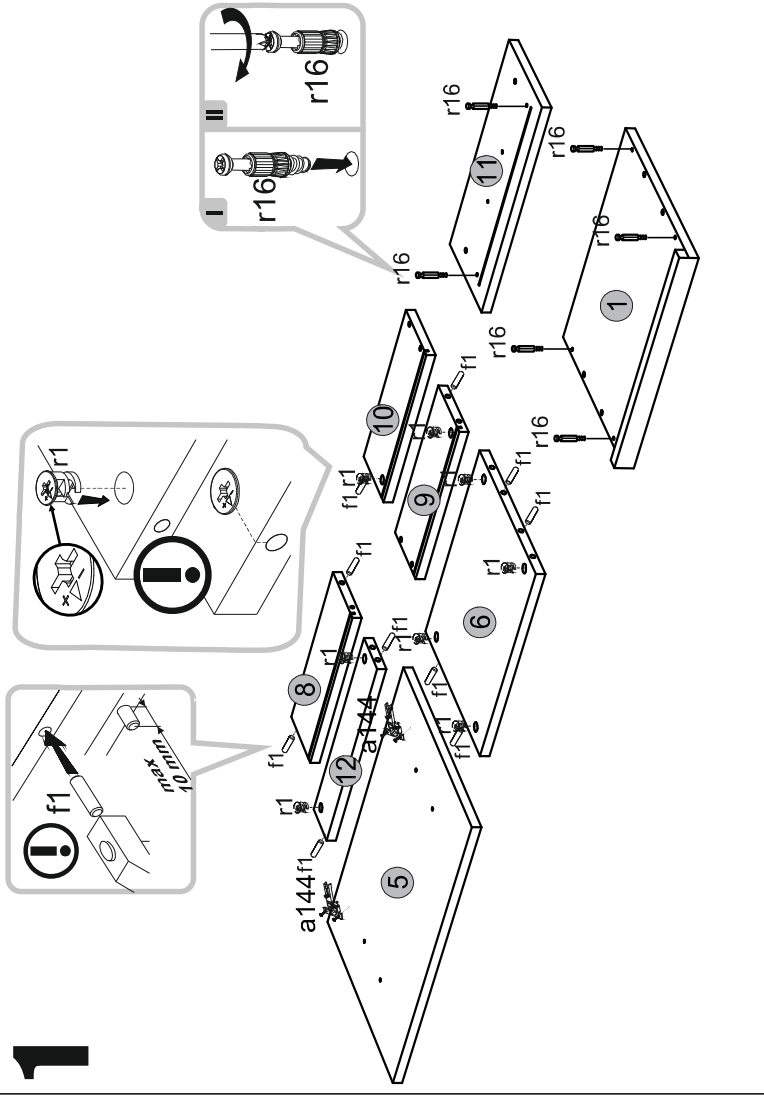

# Installation manual

TOP-MIX: REG\_1W1D1S/2D1S/OTW\_1D1S

Element symbol	Dimensions			Code	Package
	402	16/32	1		
1	330	16/32	1	T-213	1/1
2	1814	310	16	T-123	1/1
3	1814	310	16	T-124	1/1
4	982	396	16	T-019	3/3
5	546	396	16	T-011	2/2
6	368	310	16	T-323	1/1
7	368	295	16	T-322	1/1
8	311	120	16	T-518	1/1
9	300	120	16	T-503	1/1
10	300	120	16	T-504	1/1
11	396	180	16	T-012	2/2
12	368	80	16	T-408	1/1
13	1011	197	3	T-613	1/1
14	734	394	3	T-614	2/2
15	325	298	3	T-615	1/1
16	982	396	16	T-013	3/3

1x	n14	4x	k1	3x	c53	6x	p42	50x	i1	2x	p52	1x	z1
1x	p17	12x	d1	16x	s2	16x	r1	16x	r16	18x	f1	22x	p25
1x	f3	2x	e1	2x	s1	1x	L-300	8x	s4	4x	b119	4x	a144

5

7

6

8

9

I

I