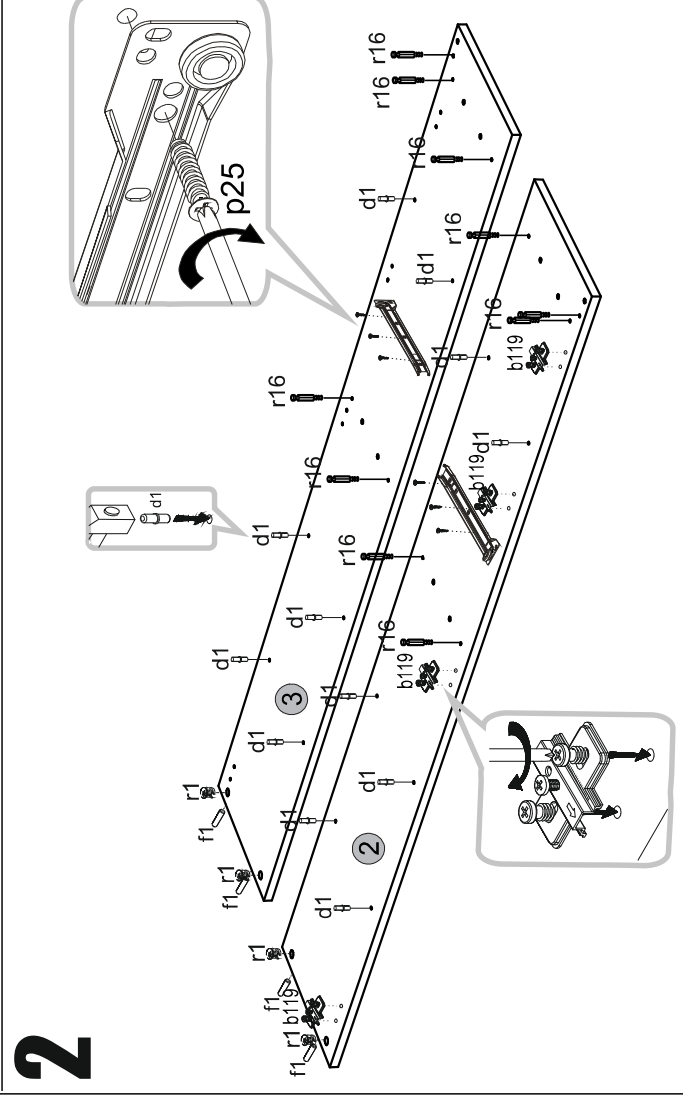

# Installation manual

TOP-MIX: REG\_1W1D1S/2D1S/OTW\_1D1S

Element symbol	Dimensions			Code	Package
	402	16/32	1		
1	330	16/32	1	T-213	1/1
2	1814	310	16	T-123	1/1
3	1814	310	16	T-124	1/1
4	982	396	16	T-019	3/3
5	546	396	16	T-011	2/2
6	368	310	16	T-323	1/1
7	368	295	16	T-322	1/1
8	311	120	16	T-518	1/1
9	300	120	16	T-503	1/1
10	300	120	16	T-504	1/1
11	396	180	16	T-012	2/2
12	368	80	16	T-408	1/1
13	1011	197	3	T-613	1/1
14	734	394	3	T-614	2/2
15	325	298	3	T-615	1/1
16	982	396	16	T-013	3/3

1x	n14	4x	k1	3x	c53	6x	p42	50x	i1	2x	p52	1x	z1
1x	p17	12x	d1	16x	s2	16x	r1	16x	r16	18x	f1	22x	p25
1x	f3	2x	e1	2x	s1	1x	L-300	8x	s4	4x	b119	4x	a144

5

7

6

8

9

I

I

8

II

9

II

L

R