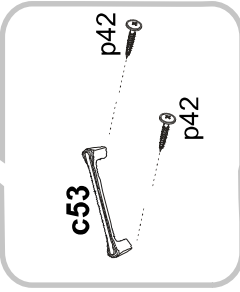

# Installation manual

TOP-MIX: REG\_1W1D1S/2D1S/OTW\_1D1S

Element symbol	Dimensions			Code	Package
	402	16/32	1		
1	330	16/32	1	T-213	1/1
2	1814	310	16	T-123	1/1
3	1814	310	16	T-124	1/1
4	982	396	16	T-019	3/3
5	546	396	16	T-011	2/2
6	368	310	16	T-323	1/1
7	368	295	16	T-322	1/1
8	311	120	16	T-518	1/1
9	300	120	16	T-503	1/1
10	300	120	16	T-504	1/1
11	396	180	16	T-012	2/2
12	368	80	16	T-408	1/1
13	1011	197	3	T-613	1/1
14	734	394	3	T-614	2/2
15	325	298	3	T-615	1/1
16	982	396	16	T-013	3/3

1x	n14	4x	k1	3x	c53	6x	p42	50x	i1	2x	p52	1x	z1
1x	p17	12x	d1	16x	s2	16x	r1	16x	r16	18x	f1	22x	p25
1x	f3	2x	e1	2x	s1	1x	L-300	8x	s4	4x	b119	4x	a144

5

7

6

8

9

I

I