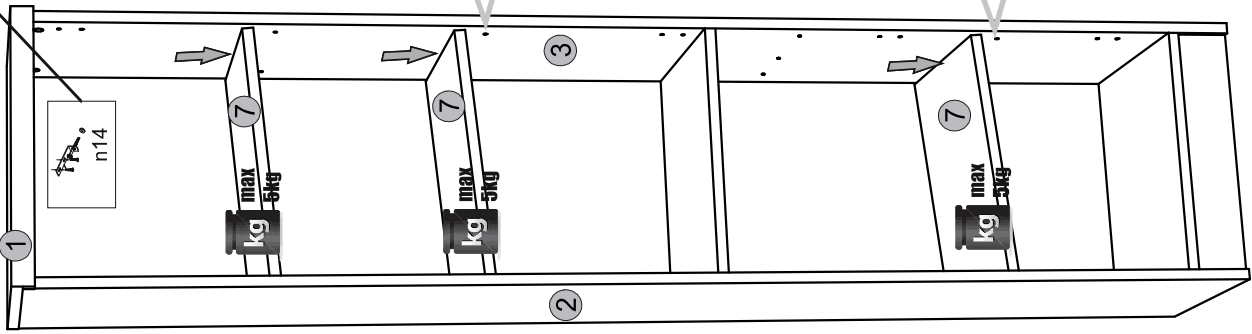

# Installation manual

TOP-MIX: REG\_1W1D1S/2D1S/OTW\_1D1S

Element symbol	Dimensions			Code	Package
	402	16/32	1		
1	330	16/32	1	T-213	1/1
2	1814	310	16	T-123	1/1
3	1814	310	16	T-124	1/1
4	982	396	16	T-019	3/3
5	546	396	16	T-011	2/2
6	368	310	16	T-323	1/1
7	368	295	16	T-322	1/1
8	311	120	16	T-518	1/1
9	300	120	16	T-503	1/1
10	300	120	16	T-504	1/1
11	396	180	16	T-012	2/2
12	368	80	16	T-408	1/1
13	1011	197	3	T-613	1/1
14	734	394	3	T-614	2/2
15	325	298	3	T-615	1/1
16	982	396	16	T-013	3/3

1x	n14	4x	k1	3x	c53	6x	p42	50x	i1	2x	p52	1x	z1
1x	p17	12x	d1	16x	s2	16x	r1	16x	r16	18x	f1	22x	p25
1x	f3	2x	e1	2x	s1	1x	L-300	8x	s4	4x	b119	4x	a144

5

7

6

8

9

I

I