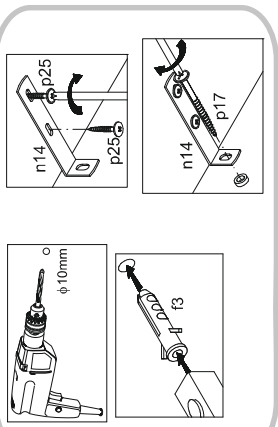

# Installation manual

TOP-MIX: REG\_1W1D1S/2D1S/OTW\_1D1S

Element symbol	Dimensions			Code	Package
	402	16/32	1		
1	330	16/32	1	T-213	1/1
2	1814	310	16	T-123	1/1
3	1814	310	16	T-124	1/1
4	982	396	16	T-019	3/3
5	546	396	16	T-011	2/2
6	368	310	16	T-323	1/1
7	368	295	16	T-322	1/1
8	311	120	16	T-518	1/1
9	300	120	16	T-503	1/1
10	300	120	16	T-504	1/1
11	396	180	16	T-012	2/2
12	368	80	16	T-408	1/1
13	1011	197	3	T-613	1/1
14	734	394	3	T-614	2/2
15	325	298	3	T-615	1/1
16	982	396	16	T-013	3/3

1x	n14	4x	k1	3x	c53	6x	p42	50x	i1	2x	p52	1x	z1
1x	p17	12x	d1	16x	s2	16x	r1	16x	r16	18x	f1	22x	p25
1x	f3	2x	e1	2x	s1	1x	L-300	8x	s4	4x	b119	4x	a144

5

7

6

8

9

I

I