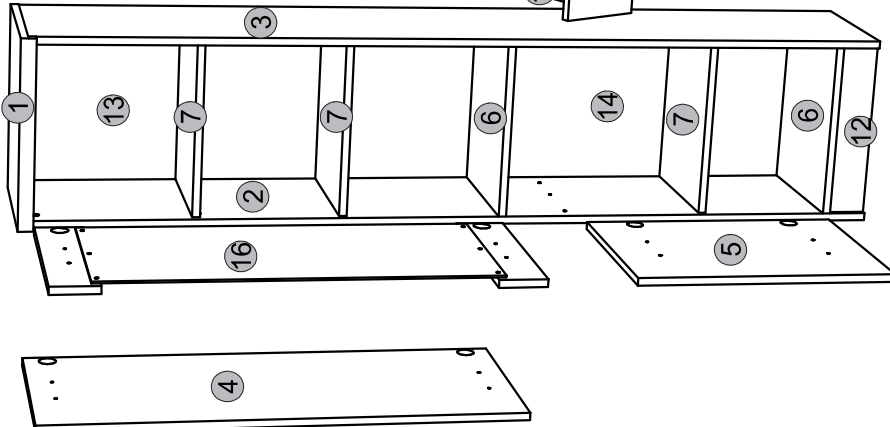

# Installation manual

TOP-MIX: REG\_1W1D1S/2D1S/OTW\_1D1S

Element symbol	Dimensions			Code	Package
	402	16/32	1		
1	330	16/32	1	T-213	1/1
2	1814	310	16	T-123	1/1
3	1814	310	16	T-124	1/1
4	982	396	16	T-019	3/3
5	546	396	16	T-011	2/2
6	368	310	16	T-323	1/1
7	368	295	16	T-322	1/1
8	311	120	16	T-518	1/1
9	300	120	16	T-503	1/1
10	300	120	16	T-504	1/1
11	396	180	16	T-012	2/2
12	368	80	16	T-408	1/1
13	1011	197	3	T-613	1/1
14	734	394	3	T-614	2/2
15	325	298	3	T-615	1/1
16	982	396	16	T-013	3/3

1x	n14	4x	k1	3x	c53	6x	p42	50x	i1	2x	p52	1x	z1
1x	p17	12x	d1	16x	s2	16x	r1	16x	r16	18x	f1	22x	p25
1x	f3	2x	e1	2x	s1	1x	L-300	8x	s4	4x	b119	4x	a144

5

7

6

8

9

I

I