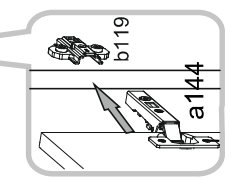

# Installation manual

TOP-MIX: REG\_1W1D1S/2D1S/OTW\_1D1S

Element symbol	Dimensions			Code	Package
	402	16/32	1		
1	330	16/32	1	T-213	1/1
2	1814	310	16	T-123	1/1
3	1814	310	16	T-124	1/1
4	982	396	16	T-019	3/3
5	546	396	16	T-011	2/2
6	368	310	16	T-323	1/1
7	368	295	16	T-322	1/1
8	311	120	16	T-518	1/1
9	300	120	16	T-503	1/1
10	300	120	16	T-504	1/1
11	396	180	16	T-012	2/2
12	368	80	16	T-408	1/1
13	1011	197	3	T-613	1/1
14	734	394	3	T-614	2/2
15	325	298	3	T-615	1/1
16	982	396	16	T-013	3/3

1x	n14	4x	k1	3x	c53	6x	p42	50x	i1	2x	p52	1x	z1
1x	p17	12x	d1	16x	s2	16x	r1	16x	r16	18x	f1	22x	p25
1x	f3	2x	e1	2x	s1	1x	L-300	8x	s4	4x	b119	4x	a144

5

7

6

8

9

I

I