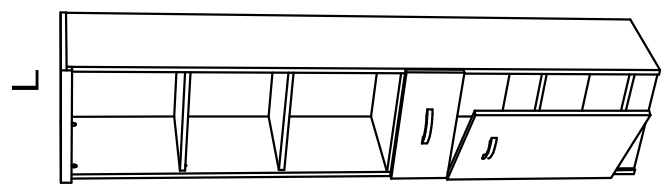

# Installation manual

TOP-MIX: REG\_1W1D1S/2D1S/OTW\_1D1S

Element symbol	Dimensions			Code	Package
	402	16/32	1		
1	330	16/32	1	T-213	1/1
2	1814	310	16	T-123	1/1
3	1814	310	16	T-124	1/1
4	982	396	16	T-019	3/3
5	546	396	16	T-011	2/2
6	368	310	16	T-323	1/1
7	368	295	16	T-322	1/1
8	311	120	16	T-518	1/1
9	300	120	16	T-503	1/1
10	300	120	16	T-504	1/1
11	396	180	16	T-012	2/2
12	368	80	16	T-408	1/1
13	1011	197	3	T-613	1/1
14	734	394	3	T-614	2/2
15	325	298	3	T-615	1/1
16	982	396	16	T-013	3/3

1x	n14	4x	k1	3x	c53	6x	p42	50x	i1	2x	p52	1x	z1
1x	p17	12x	d1	16x	s2	16x	r1	16x	r16	18x	f1	22x	p25
1x	f3	2x	e1	2x	s1	1x	L-300	8x	s4	4x	b119	4x	a144

5

7

6

8

9

I

I