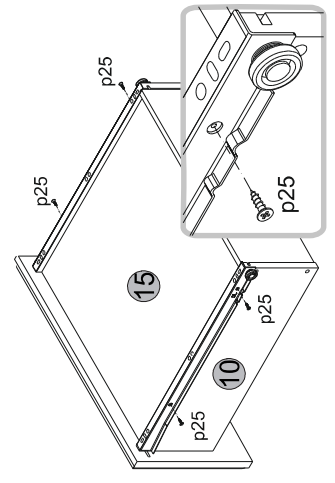

# Installation manual

TOP-MIX: REG\_1W1D1S/2D1S/OTW\_1D1S

Element symbol	Dimensions			Code	Package
	402	16/32	1		
1	330	16/32	1	T-213	1/1
2	1814	310	16	T-123	1/1
3	1814	310	16	T-124	1/1
4	982	396	16	T-019	3/3
5	546	396	16	T-011	2/2
6	368	310	16	T-323	1/1
7	368	295	16	T-322	1/1
8	311	120	16	T-518	1/1
9	300	120	16	T-503	1/1
10	300	120	16	T-504	1/1
11	396	180	16	T-012	2/2
12	368	80	16	T-408	1/1
13	1011	197	3	T-613	1/1
14	734	394	3	T-614	2/2
15	325	298	3	T-615	1/1
16	982	396	16	T-013	3/3

1x	n14	4x	k1	3x	c53	6x	p42	50x	i1	2x	p52	1x	z1
1x	p17	12x	d1	16x	s2	16x	r1	16x	r16	18x	f1	22x	p25
1x	f3	2x	e1	2x	s1	1x	L-300	8x	s4	4x	b119	4x	a144

5

7

6

8

9

I

I