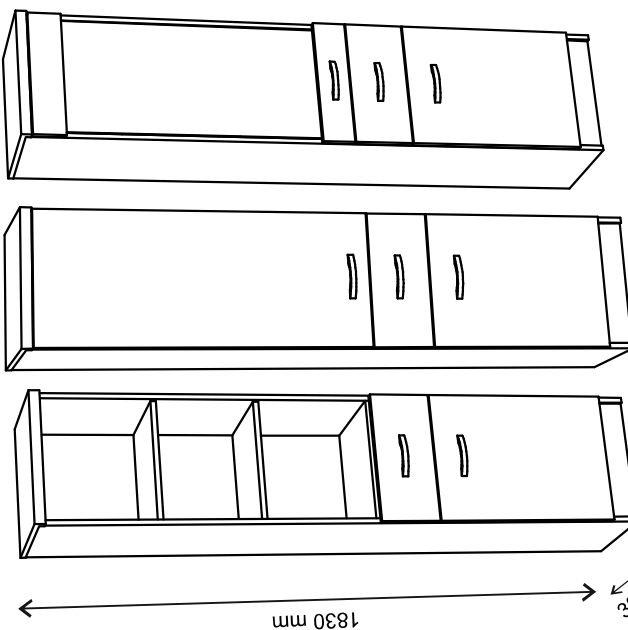

# Installation manual

TOP-MIX: REG\_1W1D1S/2D1S/OTW\_1D1S

Element symbol	Dimensions			Code	Package
	402	16/32	1		
1	330	16/32	1	T-213	1/1
2	1814	310	16	T-123	1/1
3	1814	310	16	T-124	1/1
4	982	396	16	T-019	3/3
5	546	396	16	T-011	2/2
6	368	310	16	T-323	1/1
7	368	295	16	T-322	1/1
8	311	120	16	T-518	1/1
9	300	120	16	T-503	1/1
10	300	120	16	T-504	1/1
11	396	180	16	T-012	2/2
12	368	80	16	T-408	1/1
13	1011	197	3	T-613	1/1
14	734	394	3	T-614	2/2
15	325	298	3	T-615	1/1
16	982	396	16	T-013	3/3

1x	n14	4x	k1	3x	c53	6x	p42	50x	i1	2x	p52	1x	z1
1x	p17	12x	d1	16x	s2	16x	r1	16x	r16	18x	f1	22x	p25
1x	f3	2x	e1	2x	s1	1x	L-300	8x	s4	4x	b119	4x	a144

5

7

6

8

9

I

I