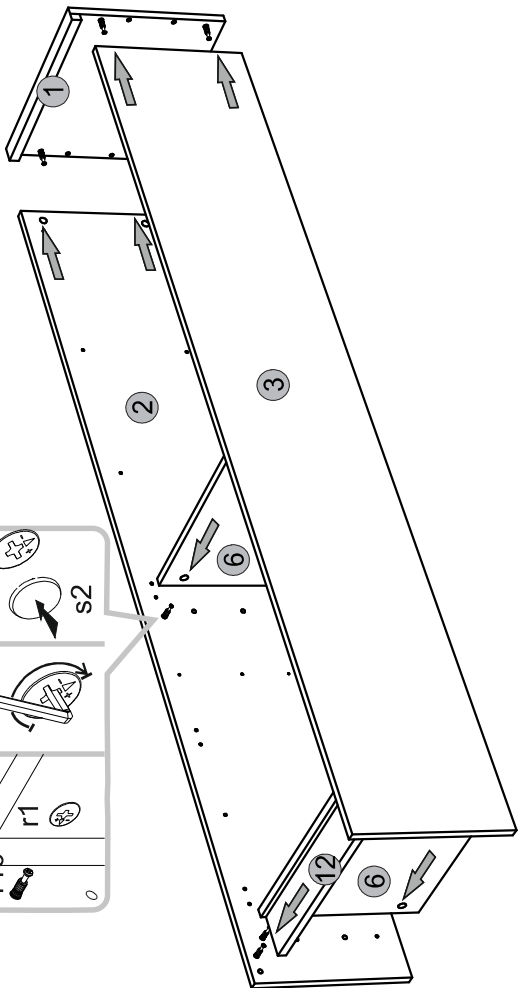

# Installation manual

TOP-MIX: REG\_1W1D1S/2D1S/OTW\_1D1S

Element symbol	Dimensions			Code	Package
	402	16/32	1		
1	330	16/32	1	T-213	1/1
2	1814	310	16	T-123	1/1
3	1814	310	16	T-124	1/1
4	982	396	16	T-019	3/3
5	546	396	16	T-011	2/2
6	368	310	16	T-323	1/1
7	368	295	16	T-322	1/1
8	311	120	16	T-518	1/1
9	300	120	16	T-503	1/1
10	300	120	16	T-504	1/1
11	396	180	16	T-012	2/2
12	368	80	16	T-408	1/1
13	1011	197	3	T-613	1/1
14	734	394	3	T-614	2/2
15	325	298	3	T-615	1/1
16	982	396	16	T-013	3/3

1x	n14	4x	k1	3x	c53	6x	p42	50x	i1	2x	p52	1x	z1
1x	p17	12x	d1	16x	s2	16x	r1	16x	r16	18x	f1	22x	p25
1x	f3	2x	e1	2x	s1	1x	L-300	8x	s4	4x	b119	4x	a144

5

7

6

8

9

I

I