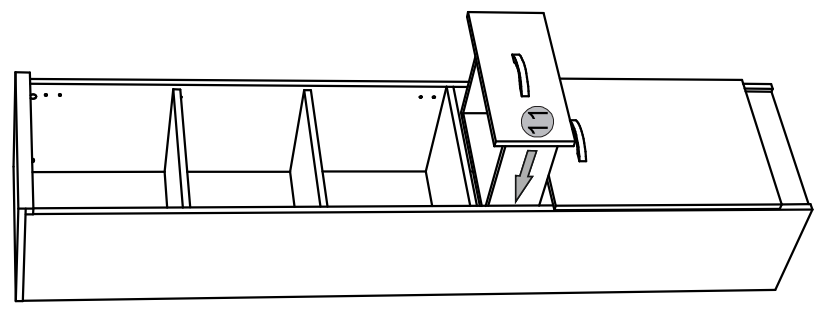

# Installation manual

TOP-MIX: REG\_1W1D1S/2D1S/OTW\_1D1S

Element symbol	Dimensions			Code	Package
	402	16/32	1		
1	330	16/32	1	T-213	1/1
2	1814	310	16	T-123	1/1
3	1814	310	16	T-124	1/1
4	982	396	16	T-019	3/3
5	546	396	16	T-011	2/2
6	368	310	16	T-323	1/1
7	368	295	16	T-322	1/1
8	311	120	16	T-518	1/1
9	300	120	16	T-503	1/1
10	300	120	16	T-504	1/1
11	396	180	16	T-012	2/2
12	368	80	16	T-408	1/1
13	1011	197	3	T-613	1/1
14	734	394	3	T-614	2/2
15	325	298	3	T-615	1/1
16	982	396	16	T-013	3/3

1x	n14	4x	k1	3x	c53	6x	p42	50x	i1	2x	p52	1x	z1
1x	p17	12x	d1	16x	s2	16x	r1	16x	r16	18x	f1	22x	p25
1x	f3	2x	e1	2x	s1	1x	L-300	8x	s4	4x	b119	4x	a144

5

7

6

8

9

I

I