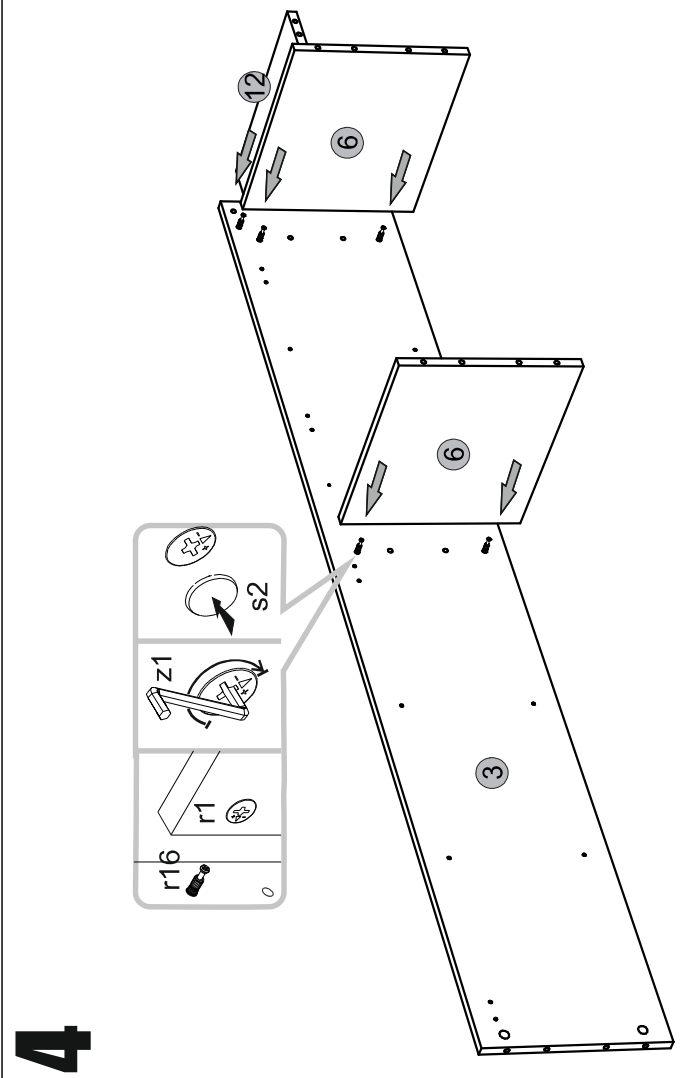

# Installation manual

TOP-MIX: REG\_1W1D1S/2D1S/OTW\_1D1S

Element symbol	Dimensions			Code	Package
	402	16/32	1		
1	330	16/32	1	T-213	1/1
2	1814	310	16	T-123	1/1
3	1814	310	16	T-124	1/1
4	982	396	16	T-019	3/3
5	546	396	16	T-011	2/2
6	368	310	16	T-323	1/1
7	368	295	16	T-322	1/1
8	311	120	16	T-518	1/1
9	300	120	16	T-503	1/1
10	300	120	16	T-504	1/1
11	396	180	16	T-012	2/2
12	368	80	16	T-408	1/1
13	1011	197	3	T-613	1/1
14	734	394	3	T-614	2/2
15	325	298	3	T-615	1/1
16	982	396	16	T-013	3/3

1x	n14	4x	k1	3x	c53	6x	p42	50x	i1	2x	p52	1x	z1
1x	p17	12x	d1	16x	s2	16x	r1	16x	r16	18x	f1	22x	p25
1x	f3	2x	e1	2x	s1	1x	L-300	8x	s4	4x	b119	4x	a144

5

7

6

8

9

I

I