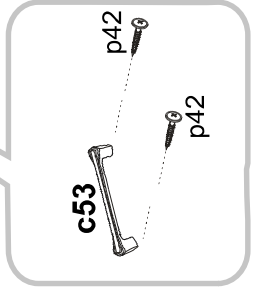

# Installation manual

TOP-MIX: REG\_1W1D1S/2D1S/OTW\_1D1S

Element symbol	Dimensions			Code	Package
	402	16/32	1		
1	330	16/32	1	T-213	1/1
2	1814	310	16	T-123	1/1
3	1814	310	16	T-124	1/1
4	982	396	16	T-019	3/3
5	546	396	16	T-011	2/2
6	368	310	16	T-323	1/1
7	368	295	16	T-322	1/1
8	311	120	16	T-518	1/1
9	300	120	16	T-503	1/1
10	300	120	16	T-504	1/1
11	396	180	16	T-012	2/2
12	368	80	16	T-408	1/1
13	1011	197	3	T-613	1/1
14	734	394	3	T-614	2/2
15	325	298	3	T-615	1/1
16	982	396	16	T-013	3/3

8

II

9

II

L

R