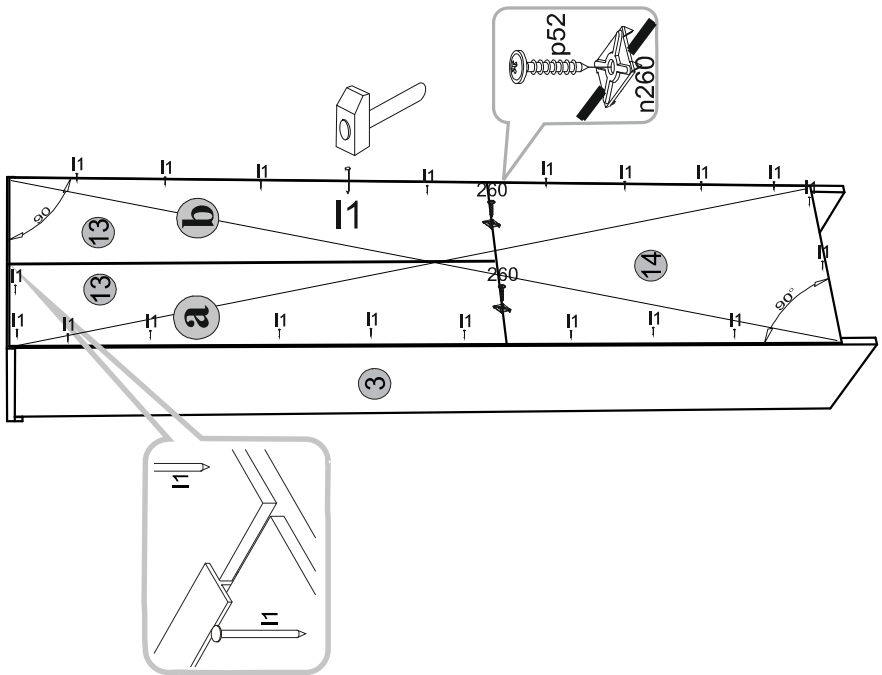

# Installation manual

TOP-MIX: REG\_1W1D1S/2D1S/OTW\_1D1S

Element symbol	Dimensions			Code	Package
	402	16/32	1		
1	330	16/32	1	T-213	1/1
2	1814	310	16	T-123	1/1
3	1814	310	16	T-124	1/1
4	982	396	16	T-019	3/3
5	546	396	16	T-011	2/2
6	368	310	16	T-323	1/1
7	368	295	16	T-322	1/1
8	311	120	16	T-518	1/1
9	300	120	16	T-503	1/1
10	300	120	16	T-504	1/1
11	396	180	16	T-012	2/2
12	368	80	16	T-408	1/1
13	1011	197	3	T-613	1/1
14	734	394	3	T-614	2/2
15	325	298	3	T-615	1/1
16	982	396	16	T-013	3/3

1x	n14	4x	k1	3x	c53	6x	p42	50x	i1	2x	p52	1x	z1
1x	p17	12x	d1	16x	s2	16x	r1	16x	r16	18x	f1	22x	p25
1x	f3	2x	e1	2x	s1	1x	L-300	8x	s4	4x	b119	4x	a144

5

7

6

8

9

I

I