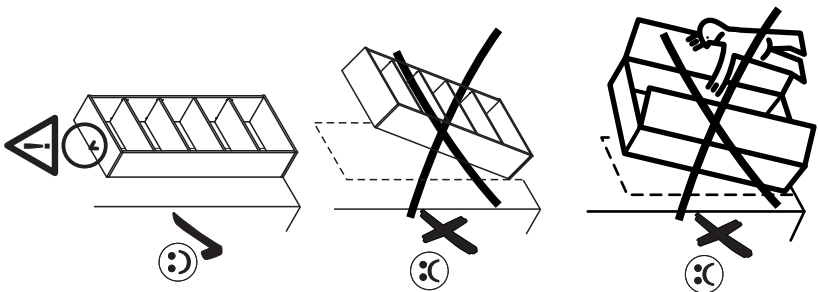

# Installation manual

TOP-MIX: REG\_1W1D1S/2D1S/OTW\_1D1S

Element symbol	Dimensions			Code	Package
	402	16/32	1		
1	330	16/32	1	T-213	1/1
2	1814	310	16	T-123	1/1
3	1814	310	16	T-124	1/1
4	982	396	16	T-019	3/3
5	546	396	16	T-011	2/2
6	368	310	16	T-323	1/1
7	368	295	16	T-322	1/1
8	311	120	16	T-518	1/1
9	300	120	16	T-503	1/1
10	300	120	16	T-504	1/1
11	396	180	16	T-012	2/2
12	368	80	16	T-408	1/1
13	1011	197	3	T-613	1/1
14	734	394	3	T-614	2/2
15	325	298	3	T-615	1/1
16	982	396	16	T-013	3/3

1x	n14	4x	k1	3x	c53	6x	p42	50x	i1	2x	p52	1x	z1
1x	p17	12x	d1	16x	s2	16x	r1	16x	r16	18x	f1	22x	p25
1x	f3	2x	e1	2x	s1	1x	L-300	8x	s4	4x	b119	4x	a144

5

7

6

8

9

I

I