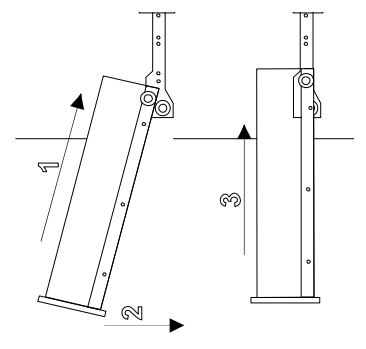

# Installation manual

TOP-MIX: REG\_1W1D1S/2D1S/OTW\_1D1S

Element symbol	Dimensions			Code	Package
	402	16/32	1		
1	330	16/32	1	T-213	1/1
2	1814	310	16	T-123	1/1
3	1814	310	16	T-124	1/1
4	982	396	16	T-019	3/3
5	546	396	16	T-011	2/2
6	368	310	16	T-323	1/1
7	368	295	16	T-322	1/1
8	311	120	16	T-518	1/1
9	300	120	16	T-503	1/1
10	300	120	16	T-504	1/1
11	396	180	16	T-012	2/2
12	368	80	16	T-408	1/1
13	1011	197	3	T-613	1/1
14	734	394	3	T-614	2/2
15	325	298	3	T-615	1/1
16	982	396	16	T-013	3/3

1x	n14	4x	k1	3x	c53	6x	p42	50x	i1	2x	p52	1x	z1
1x	p17	12x	d1	16x	s2	16x	r1	16x	r16	18x	f1	22x	p25
1x	f3	2x	e1	2x	s1	1x	L-300	8x	s4	4x	b119	4x	a144

5

7

6

8

9

I

I