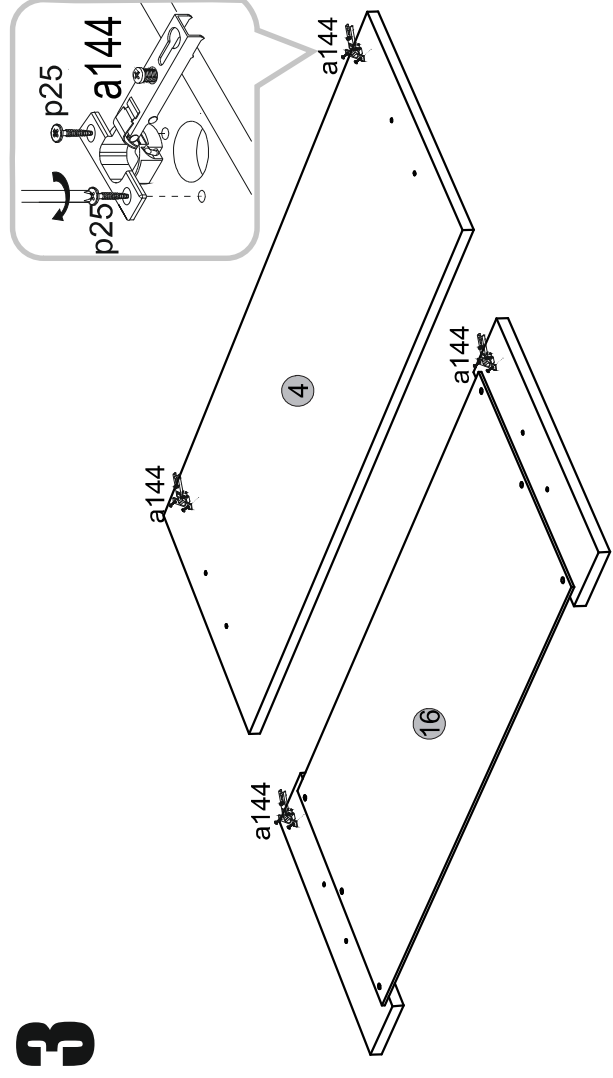

# Installation manual

TOP-MIX: REG\_1W1D1S/2D1S/OTW\_1D1S

Element symbol	Dimensions			Code	Package
	402	16/32	1		
1	330	16/32	1	T-213	1/1
2	1814	310	16	T-123	1/1
3	1814	310	16	T-124	1/1
4	982	396	16	T-019	3/3
5	546	396	16	T-011	2/2
6	368	310	16	T-323	1/1
7	368	295	16	T-322	1/1
8	311	120	16	T-518	1/1
9	300	120	16	T-503	1/1
10	300	120	16	T-504	1/1
11	396	180	16	T-012	2/2
12	368	80	16	T-408	1/1
13	1011	197	3	T-613	1/1
14	734	394	3	T-614	2/2
15	325	298	3	T-615	1/1
16	982	396	16	T-013	3/3

1x	n14	4x	k1	3x	c53	6x	p42	50x	i1	2x	p52	1x	z1
1x	p17	12x	d1	16x	s2	16x	r1	16x	r16	18x	f1	22x	p25
1x	f3	2x	e1	2x	s1	1x	L-300	8x	s4	4x	b119	4x	a144

5

7

6

8

9

I

I

8

II

9

II

L

R