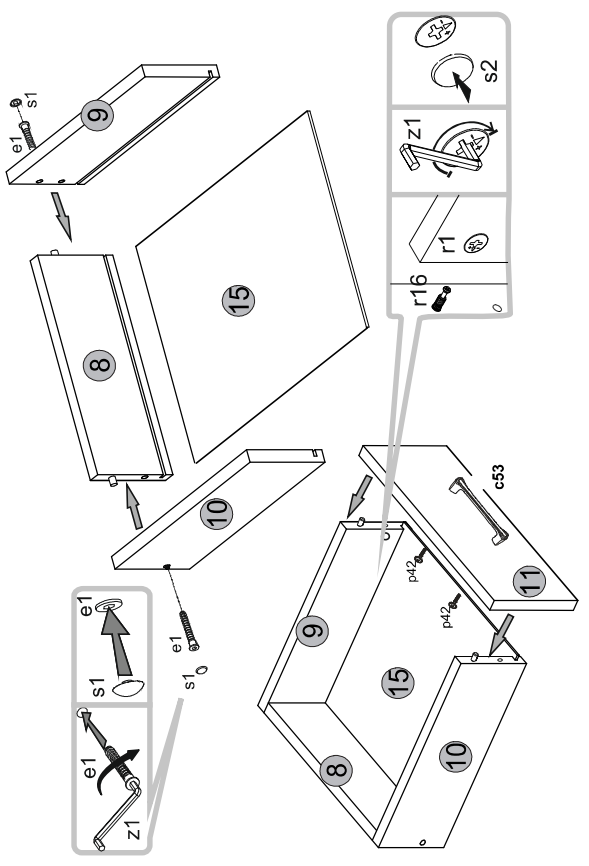

# Installation manual

TOP-MIX: REG\_1W1D1S/2D1S/OTW\_1D1S

Element symbol	Dimensions			Code	Package
	402	16/32	1		
1	330	16/32	1	T-213	1/1
2	1814	310	16	T-123	1/1
3	1814	310	16	T-124	1/1
4	982	396	16	T-019	3/3
5	546	396	16	T-011	2/2
6	368	310	16	T-323	1/1
7	368	295	16	T-322	1/1
8	311	120	16	T-518	1/1
9	300	120	16	T-503	1/1
10	300	120	16	T-504	1/1
11	396	180	16	T-012	2/2
12	368	80	16	T-408	1/1
13	1011	197	3	T-613	1/1
14	734	394	3	T-614	2/2
15	325	298	3	T-615	1/1
16	982	396	16	T-013	3/3

1x	n14	4x	k1	3x	c53	6x	p42	50x	i1	2x	p52	1x	z1
1x	p17	12x	d1	16x	s2	16x	r1	16x	r16	18x	f1	22x	p25
1x	f3	2x	e1	2x	s1	1x	L-300	8x	s4	4x	b119	4x	a144

5

7

6

8

9

I

I